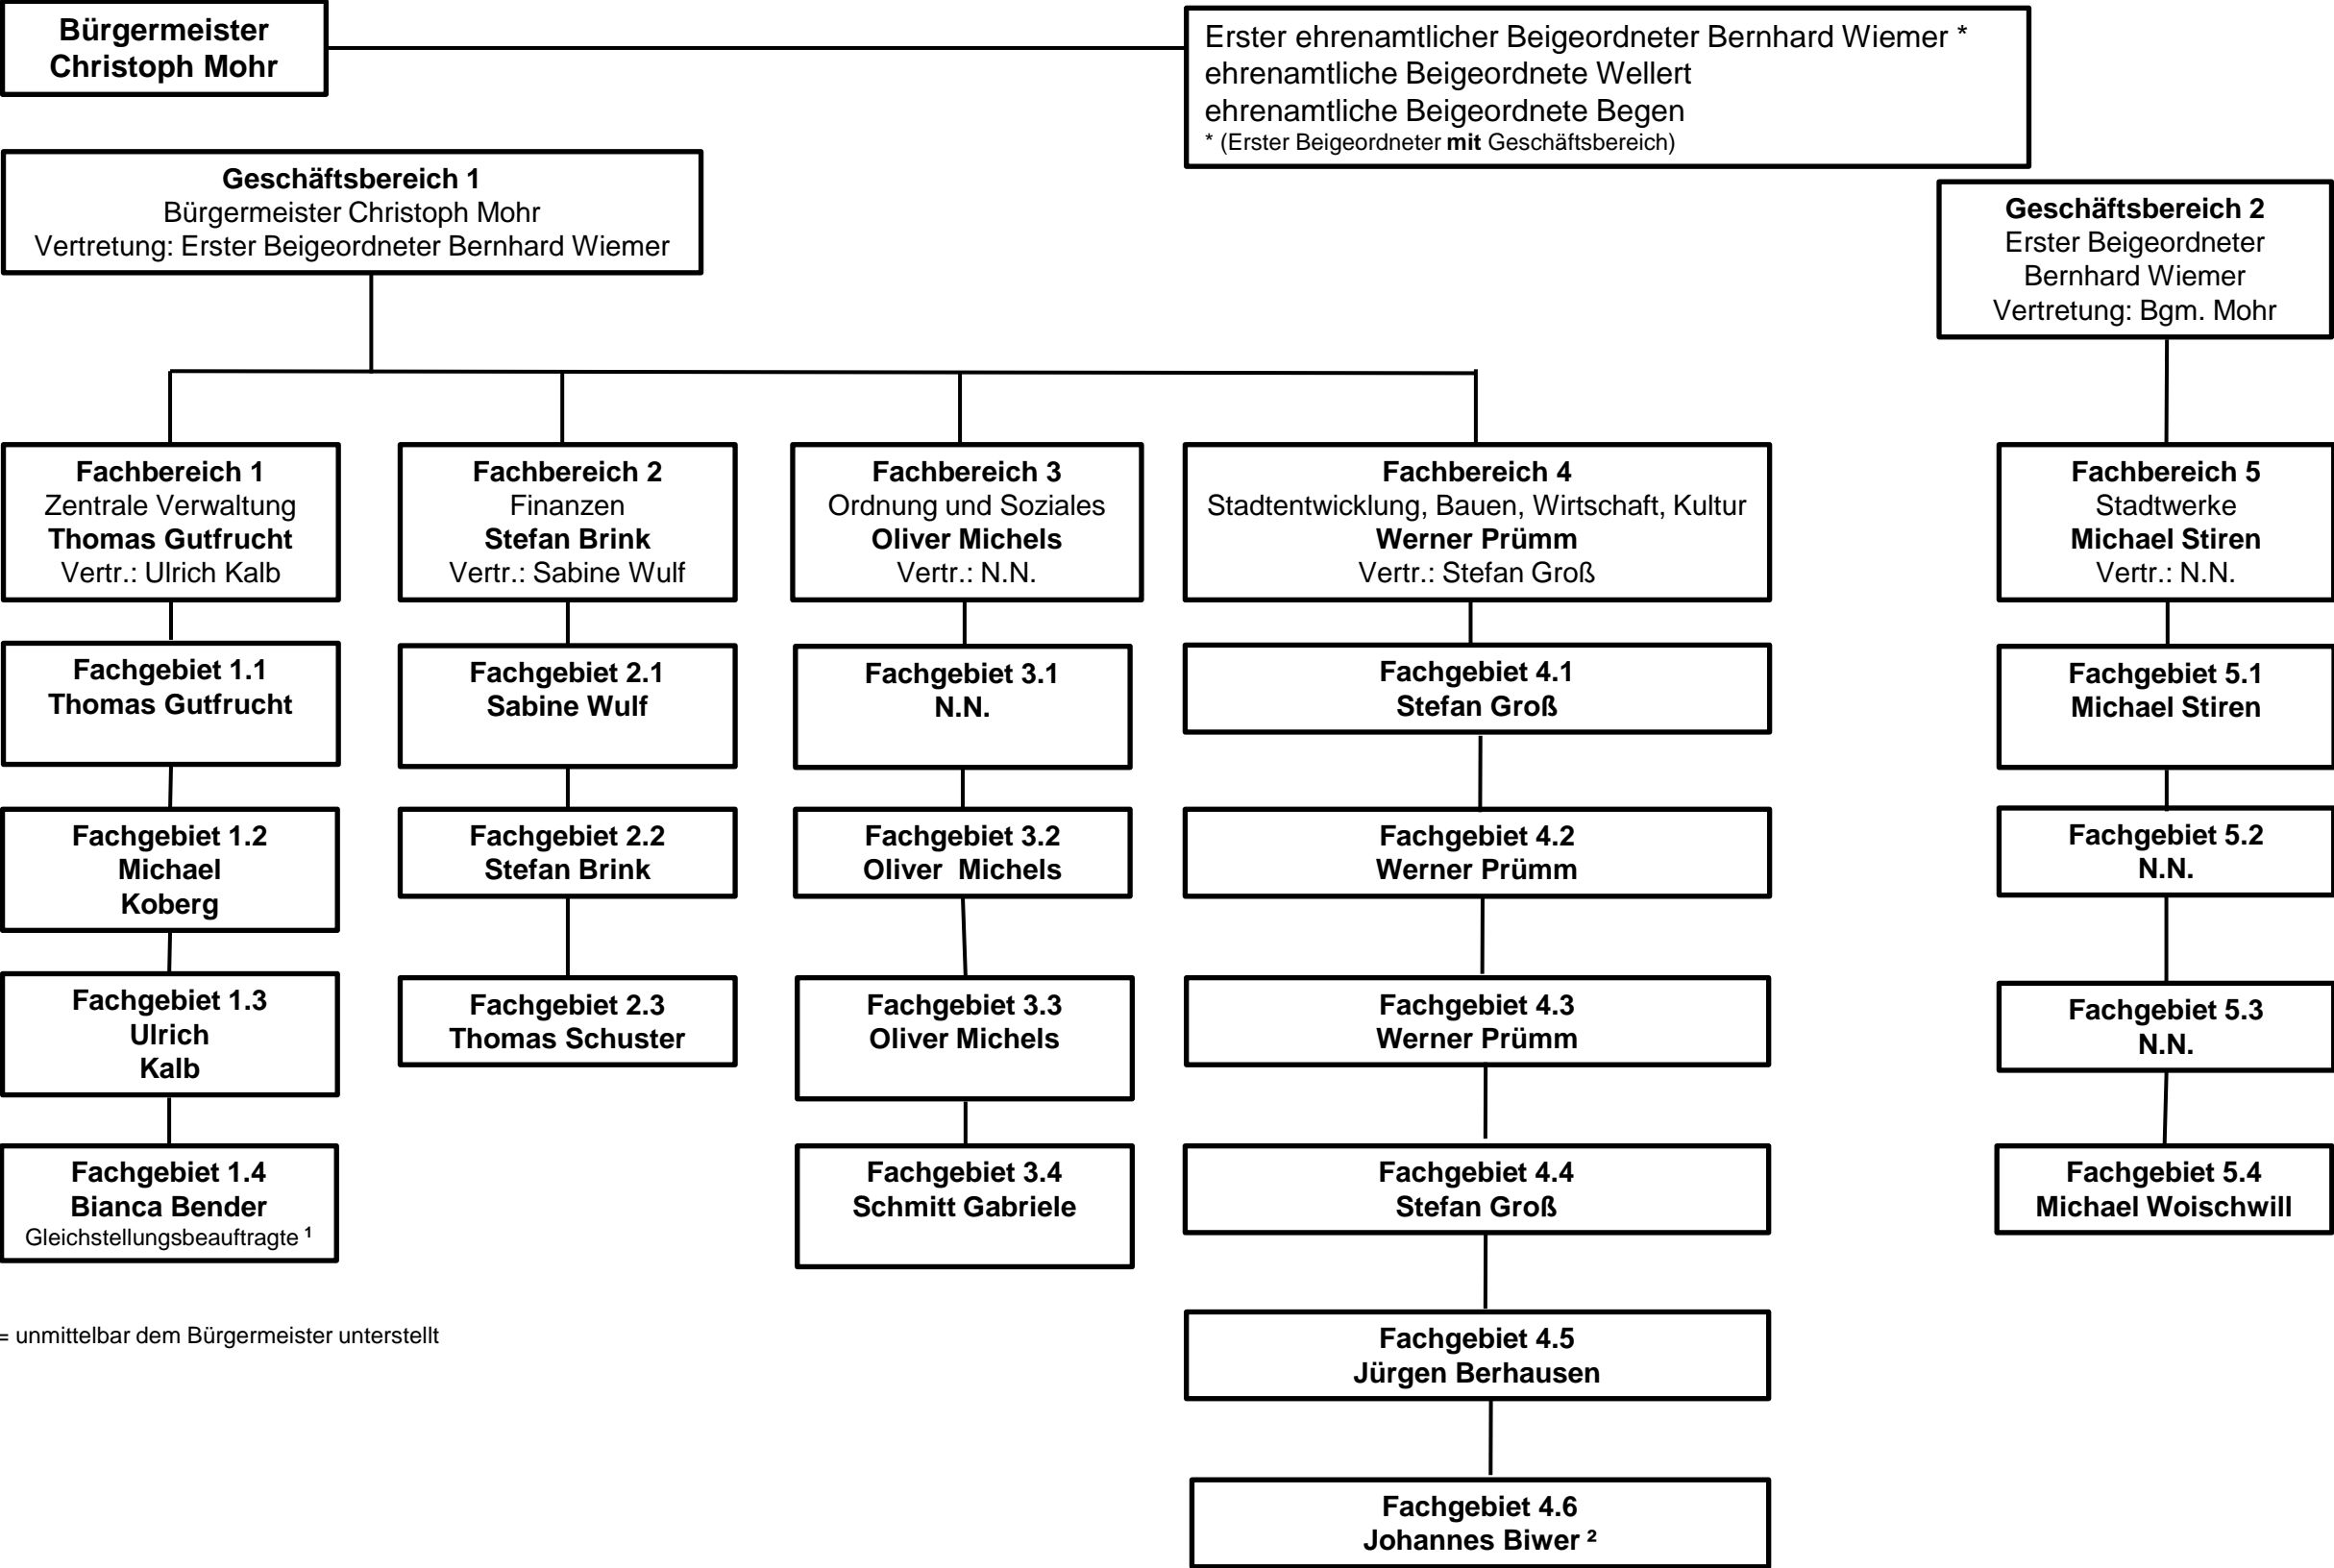

# Stadtverwaltung Bendorf/Rhein -Organisations- und Verwaltungsgliederung- (Fachbereichs- und Fachgebietsleiter)

1= unmittelbar dem Bürgermeister unterstellt