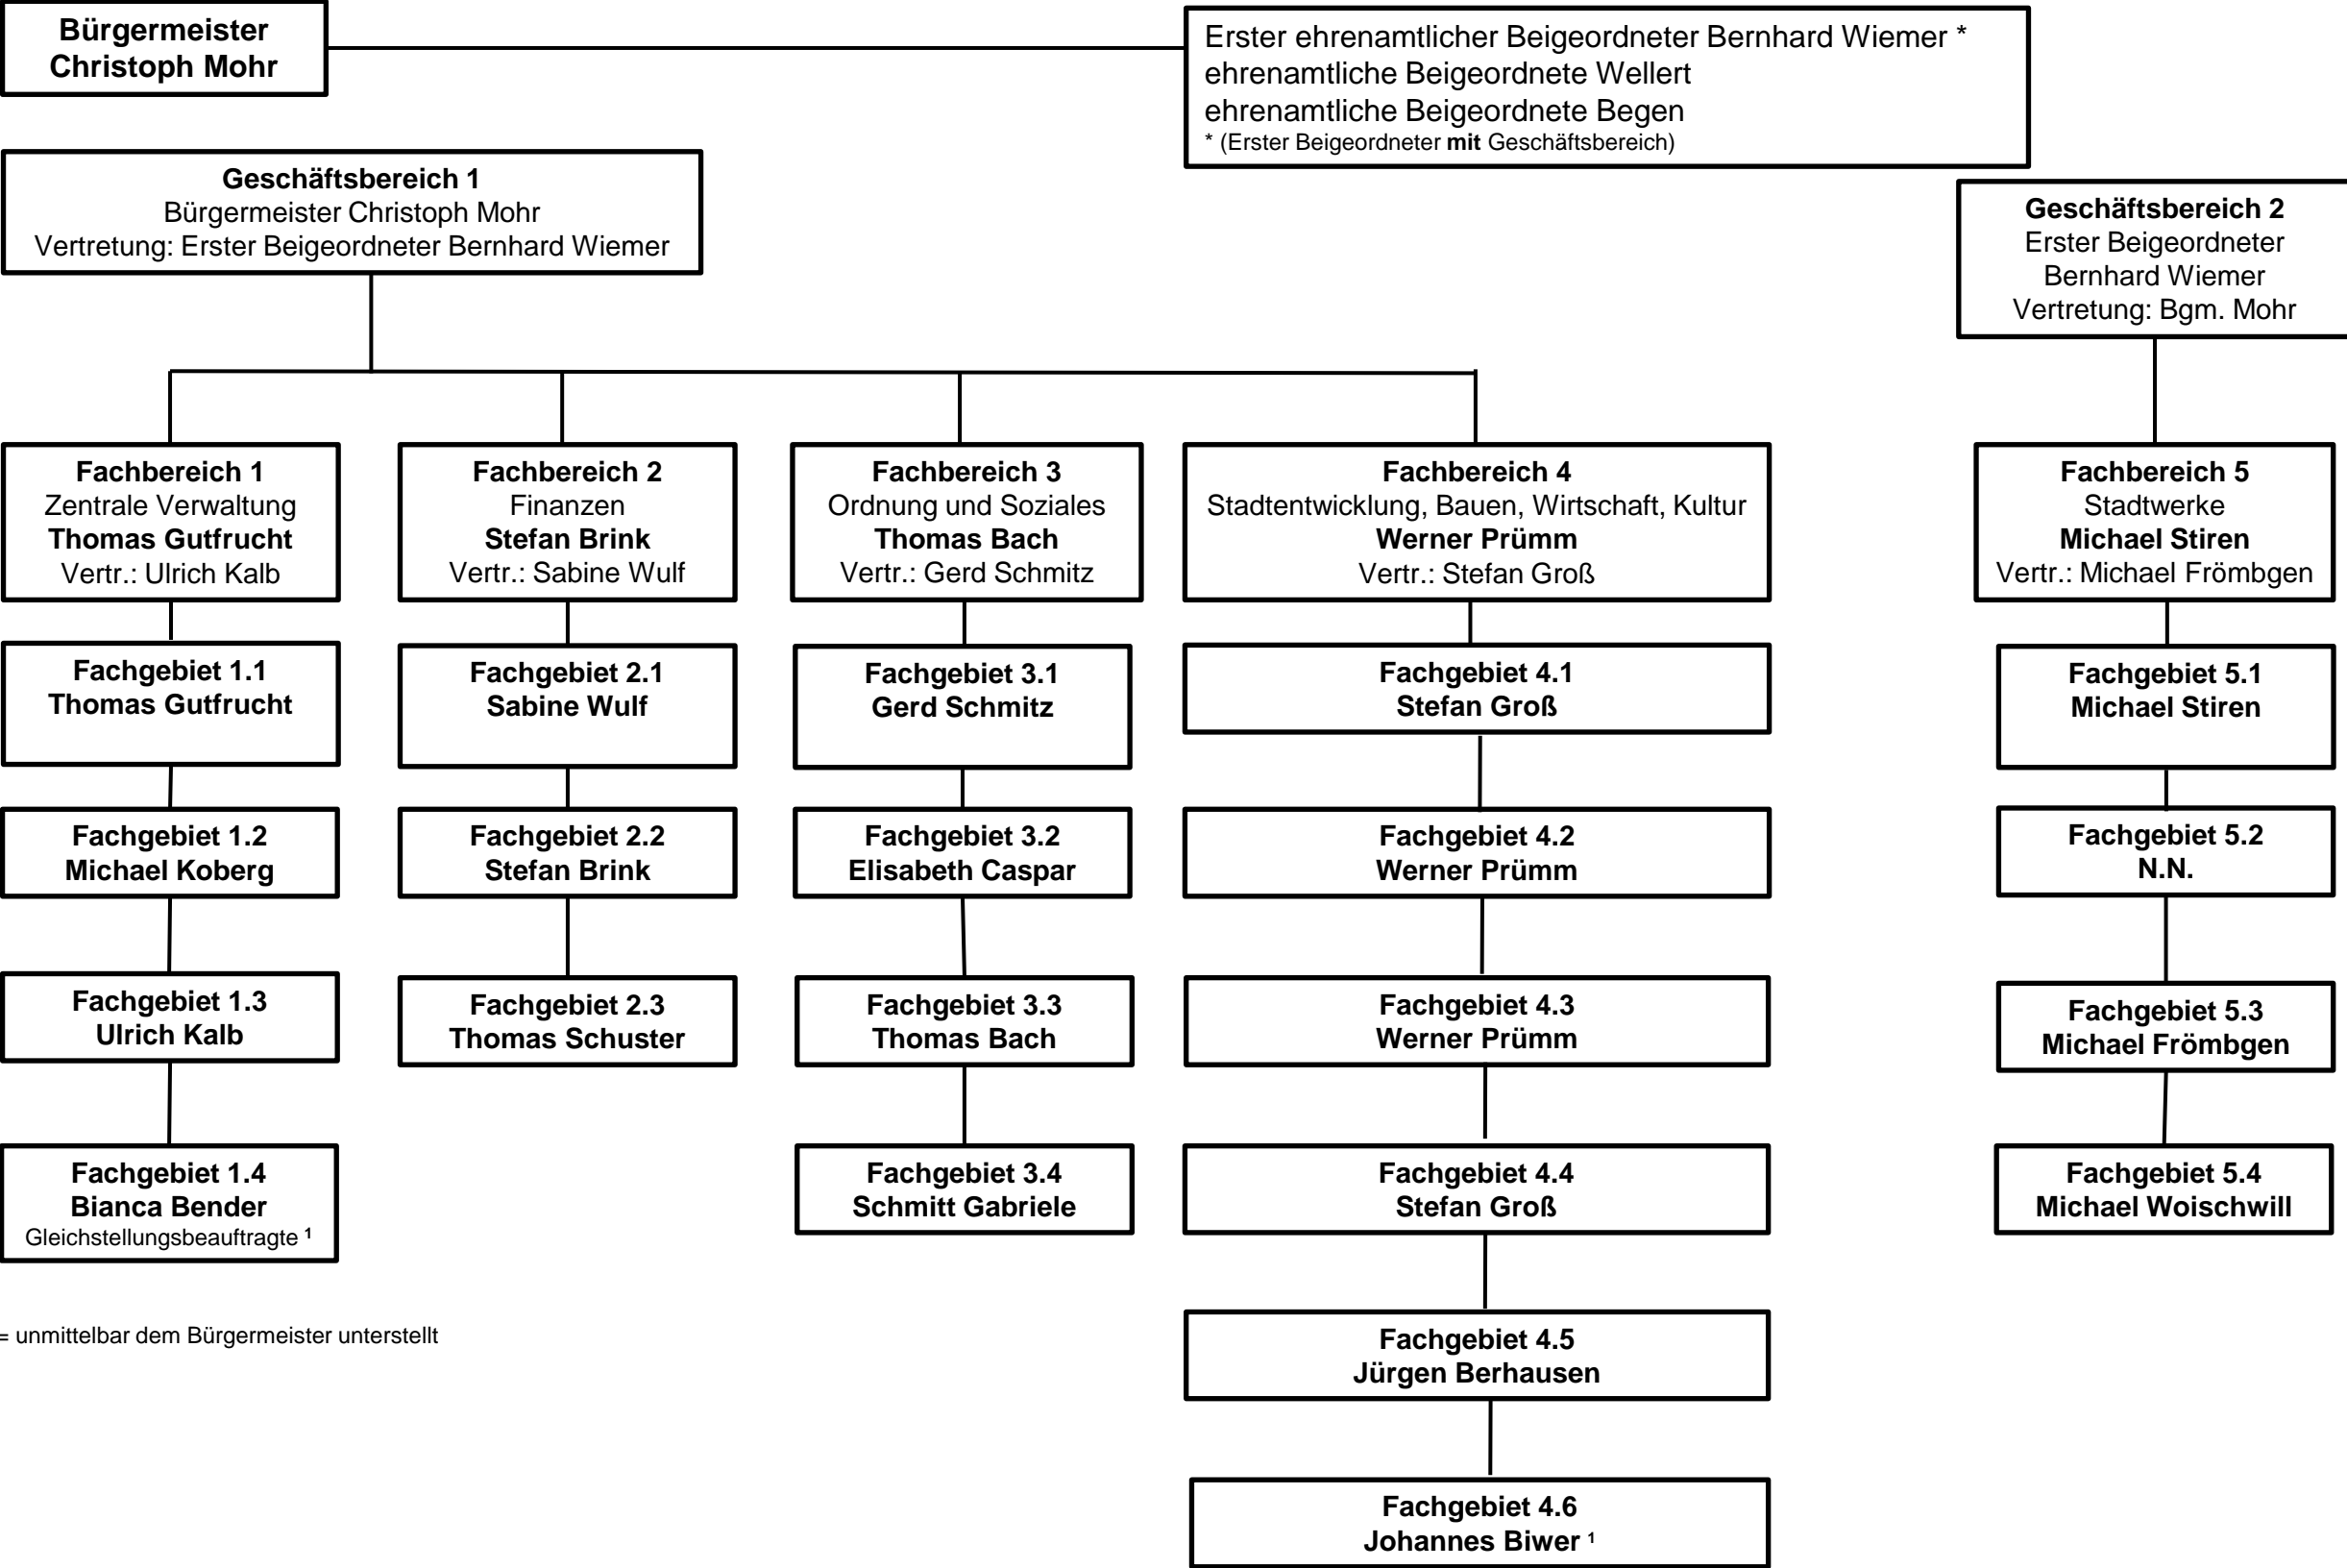

Stadtverwaltung Bendorf/Rhein -Organisations- und Verwaltungsgliederung- (Fachbereichs- und Fachgebietsleiter)

1= unmittelbar dem Bürgermeister unterstellt