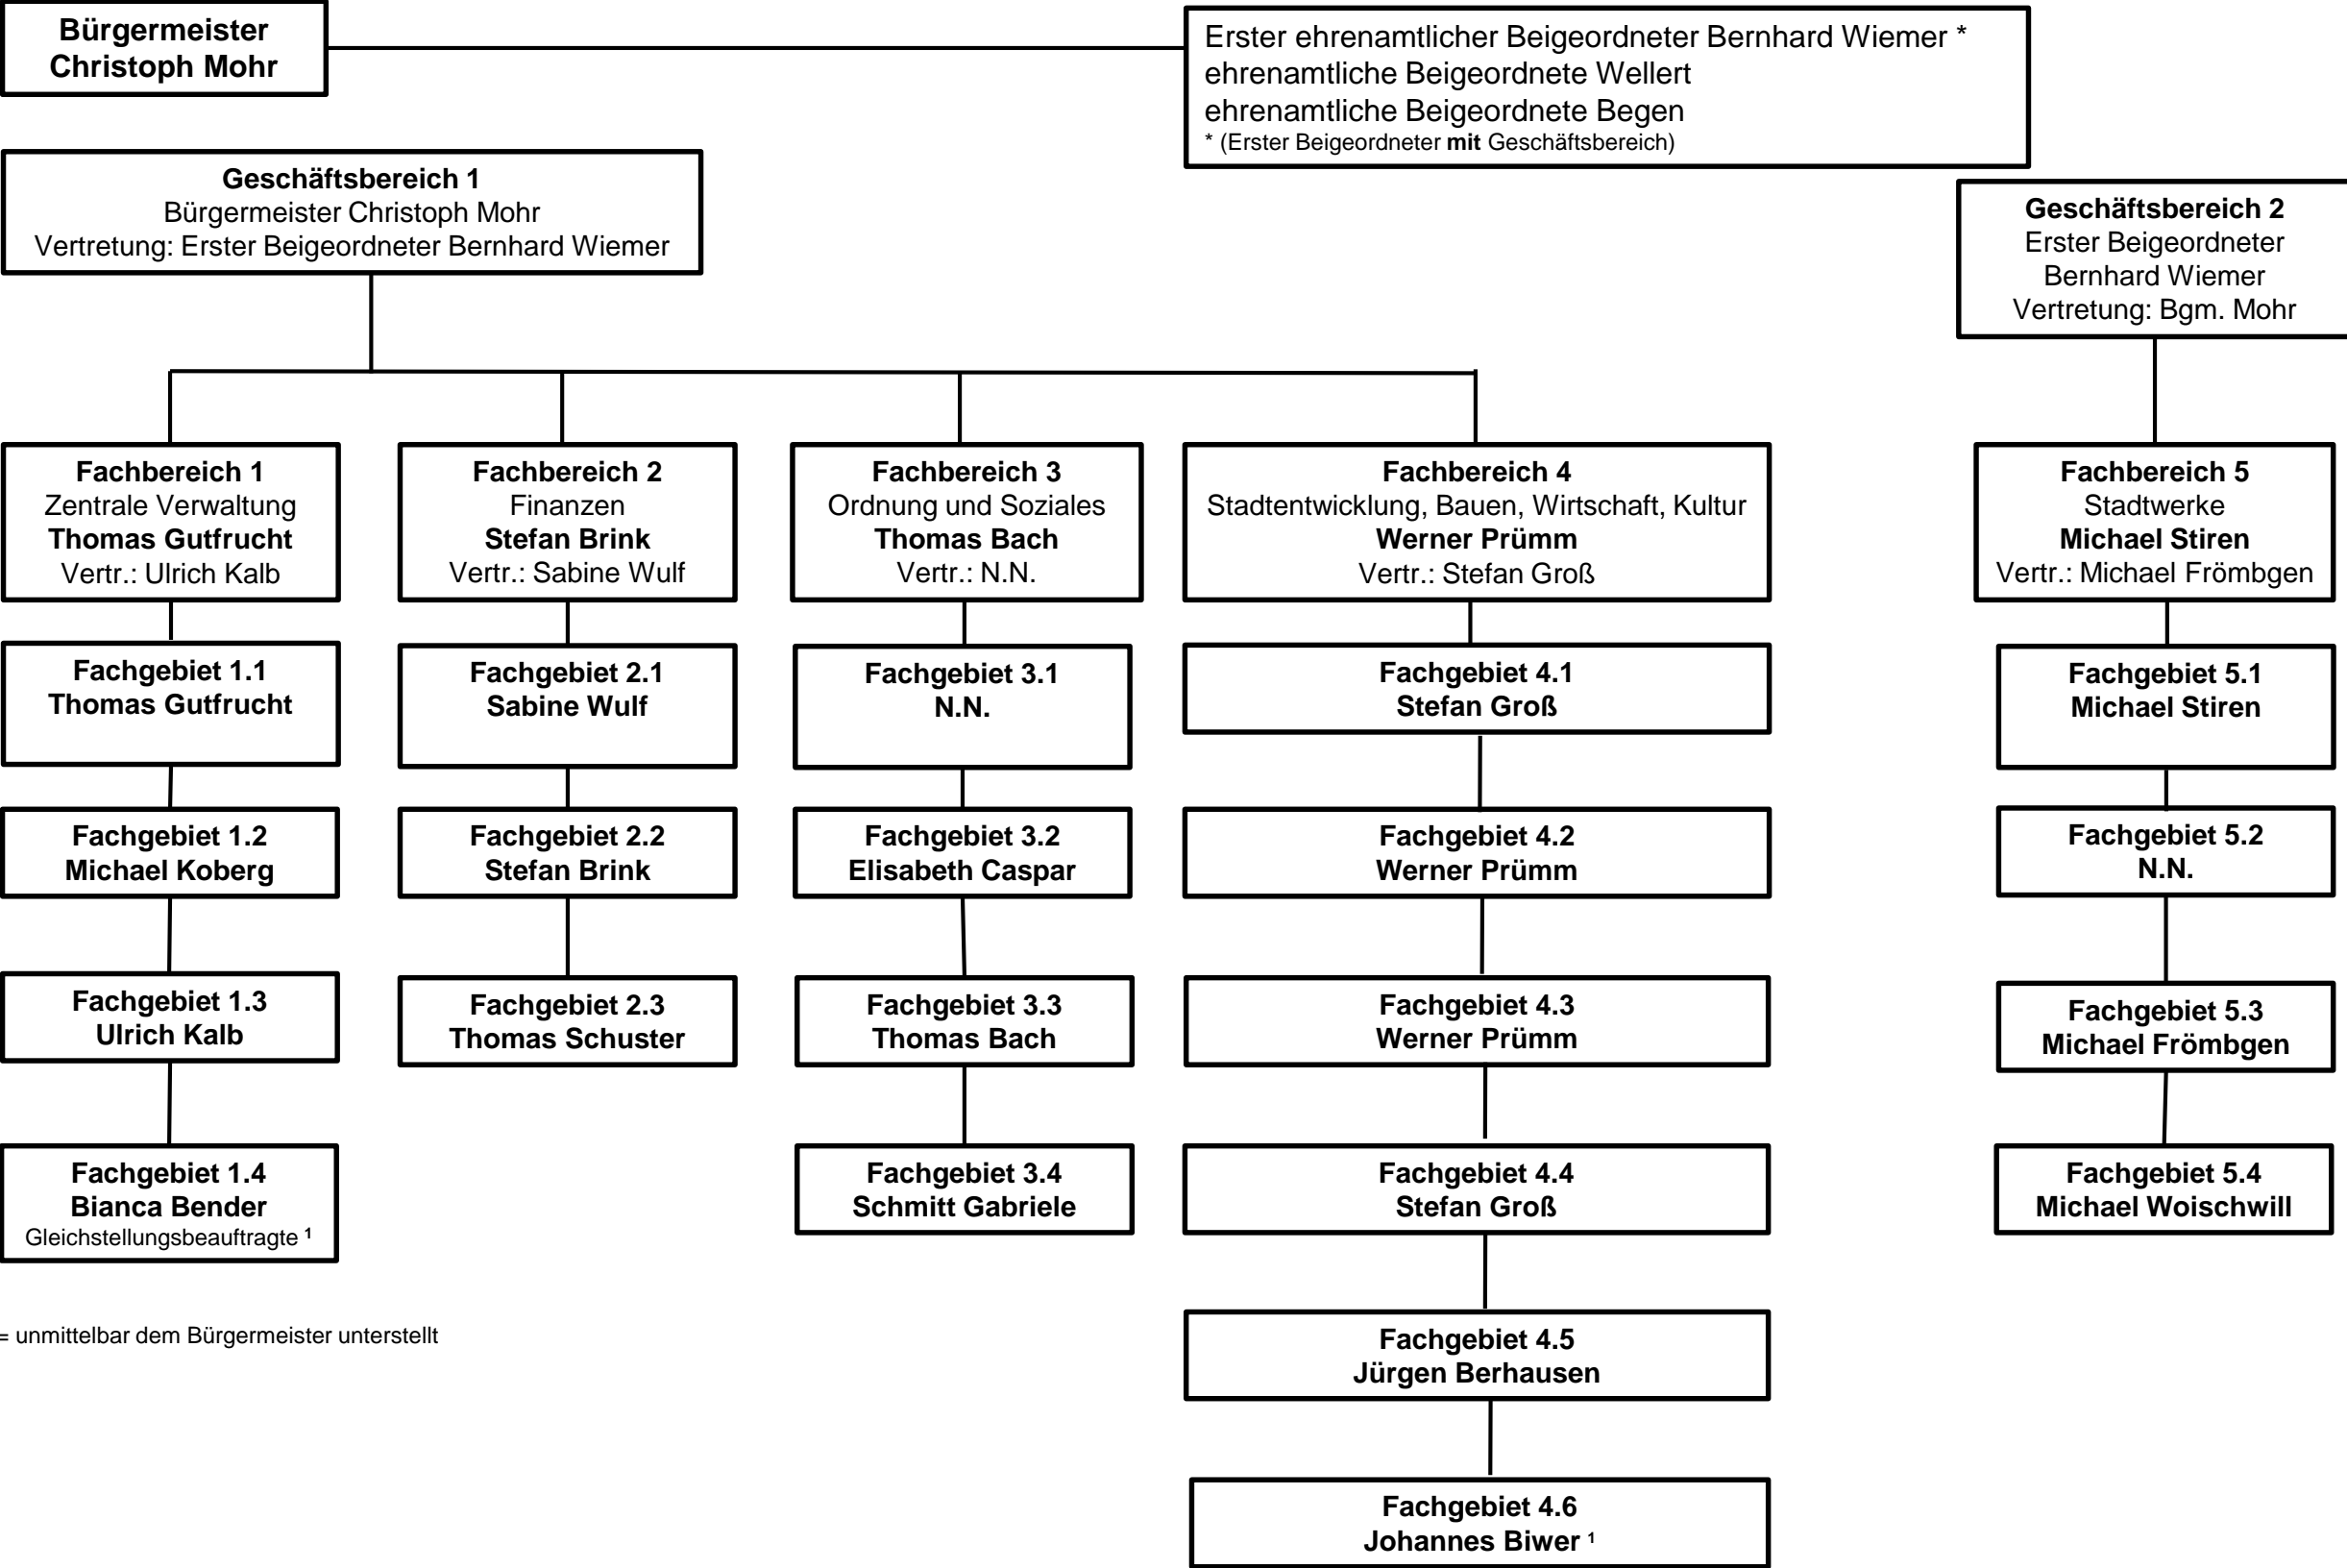

Stadtverwaltung Bendorf/Rhein -Organisations- und Verwaltungsgliederung- (Fachbereichs- und Fachgebietsleiter)

1= unmittelbar dem Bürgermeister unterstellt