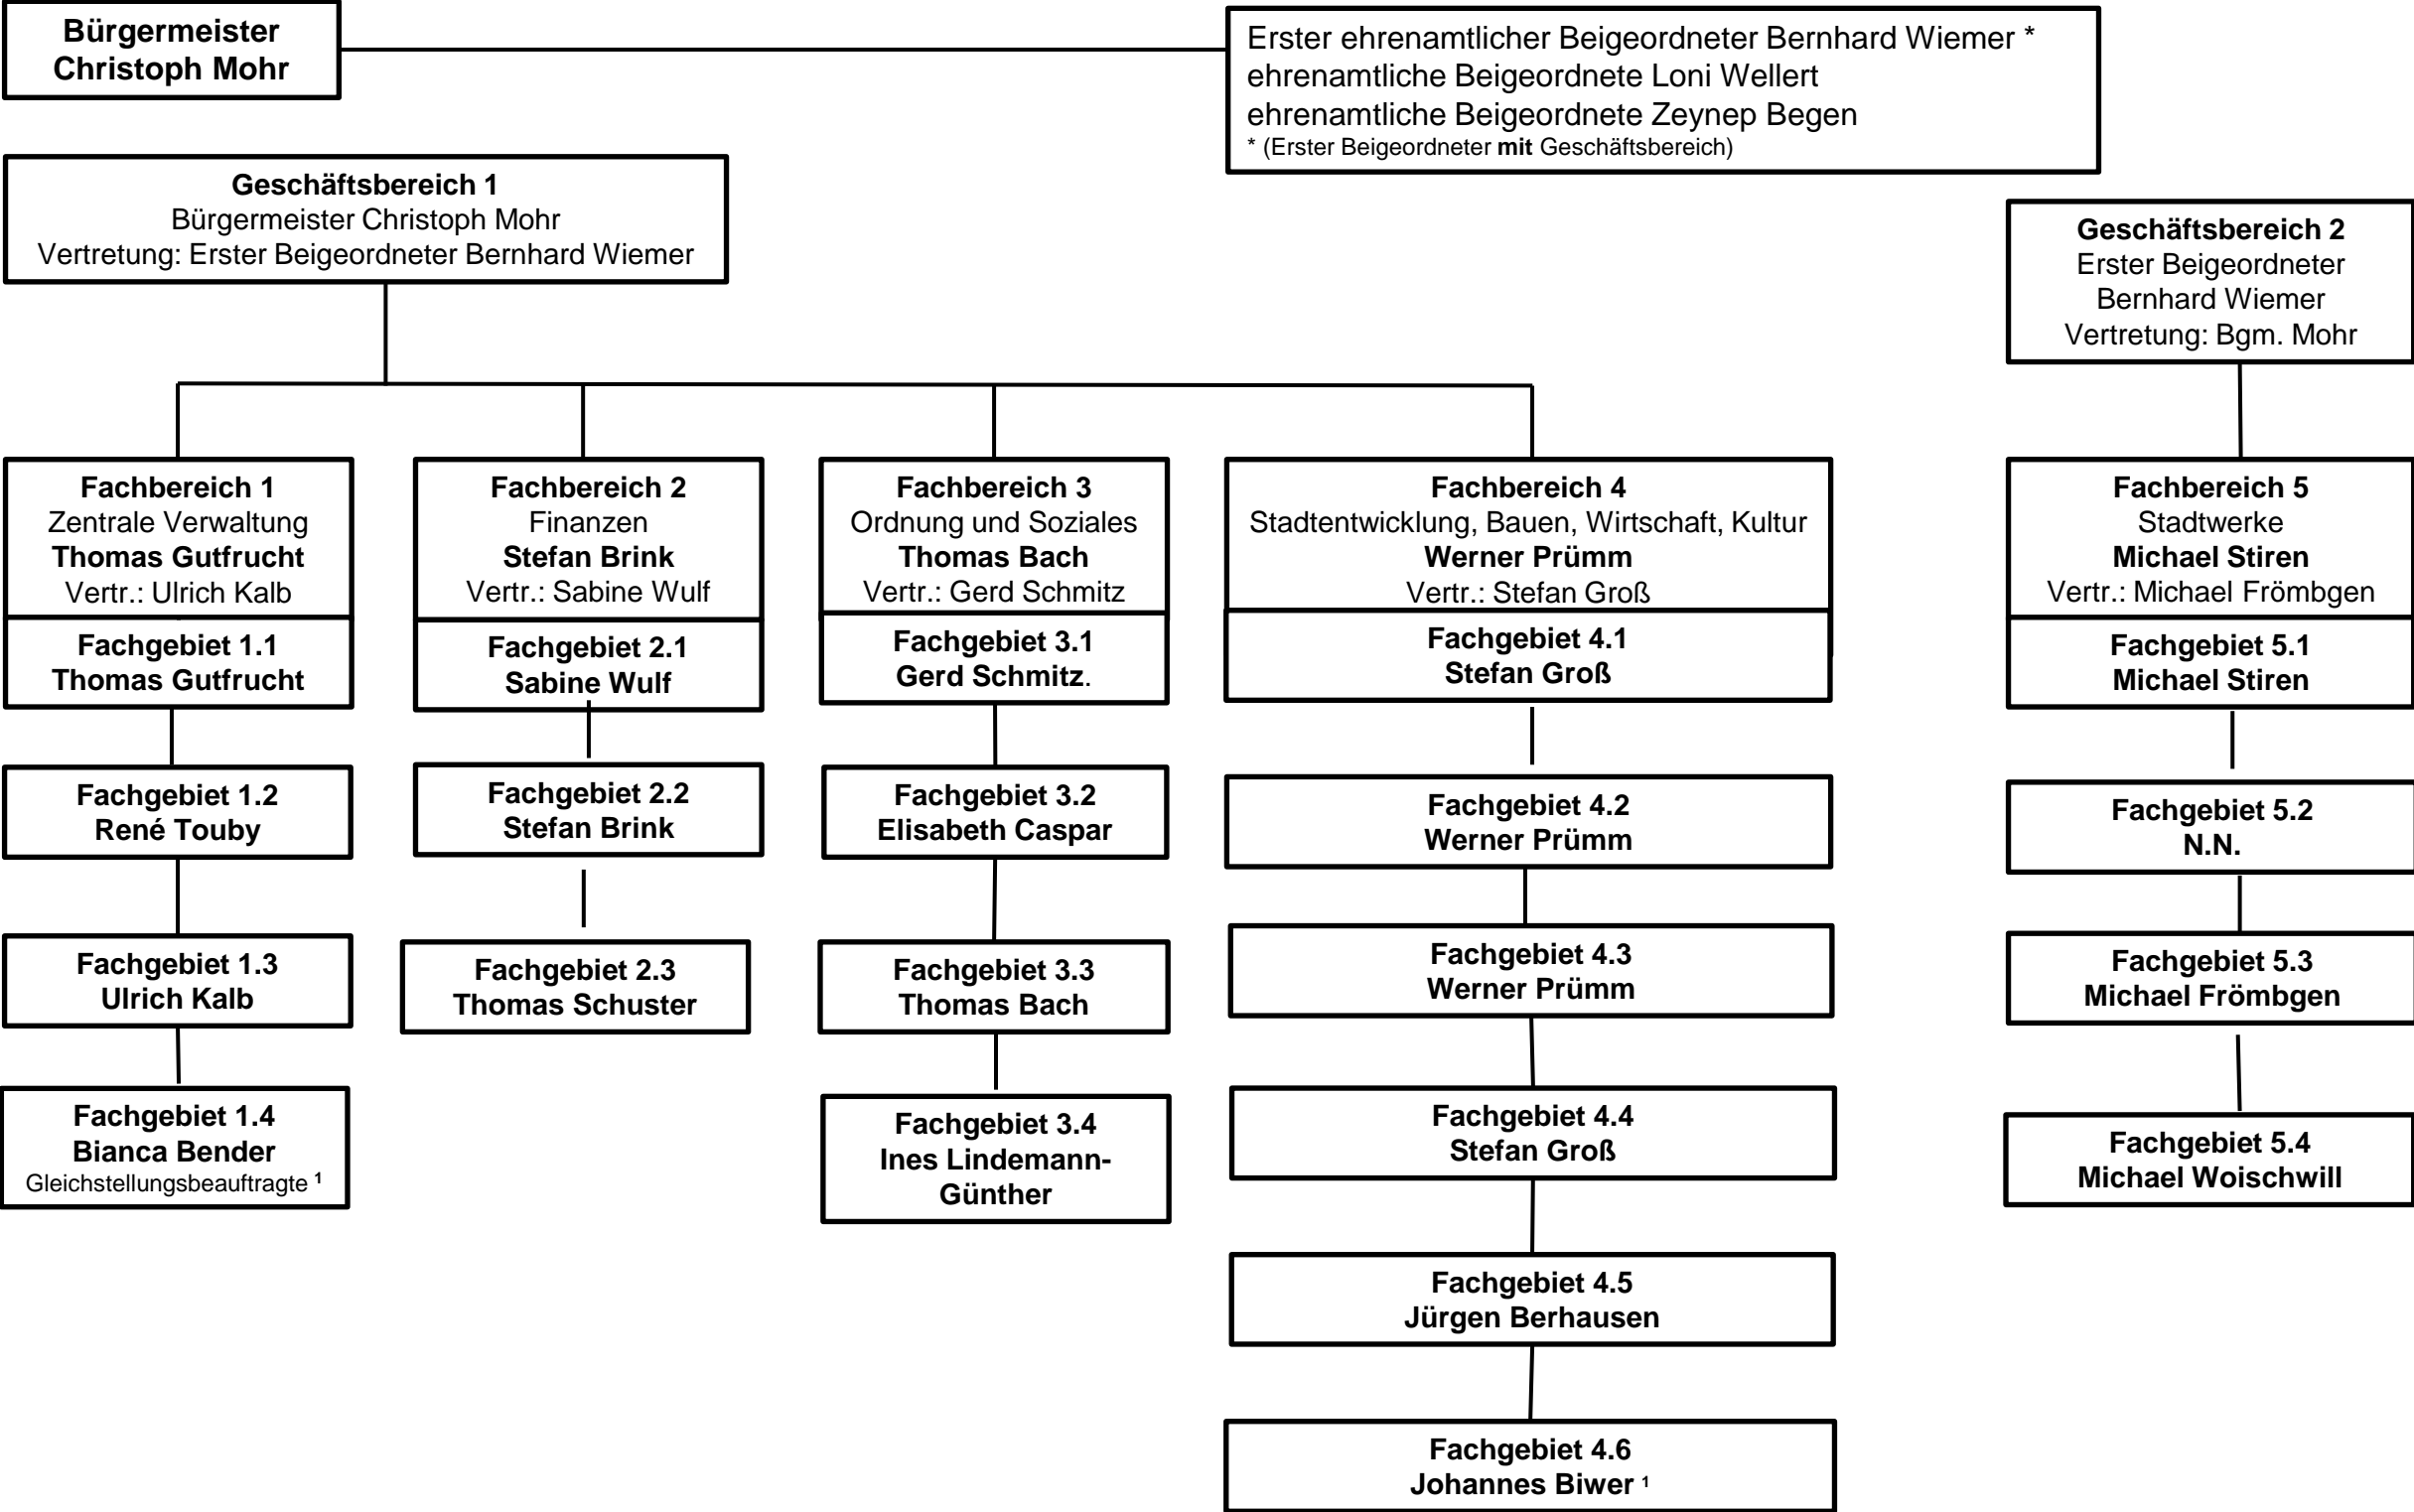

Stadtverwaltung Bendorf/Rhein -Organisations- und Verwaltungsgliederung- (Mitarbeitende)

1= unmittelbar dem Bürgermeister unterstellt