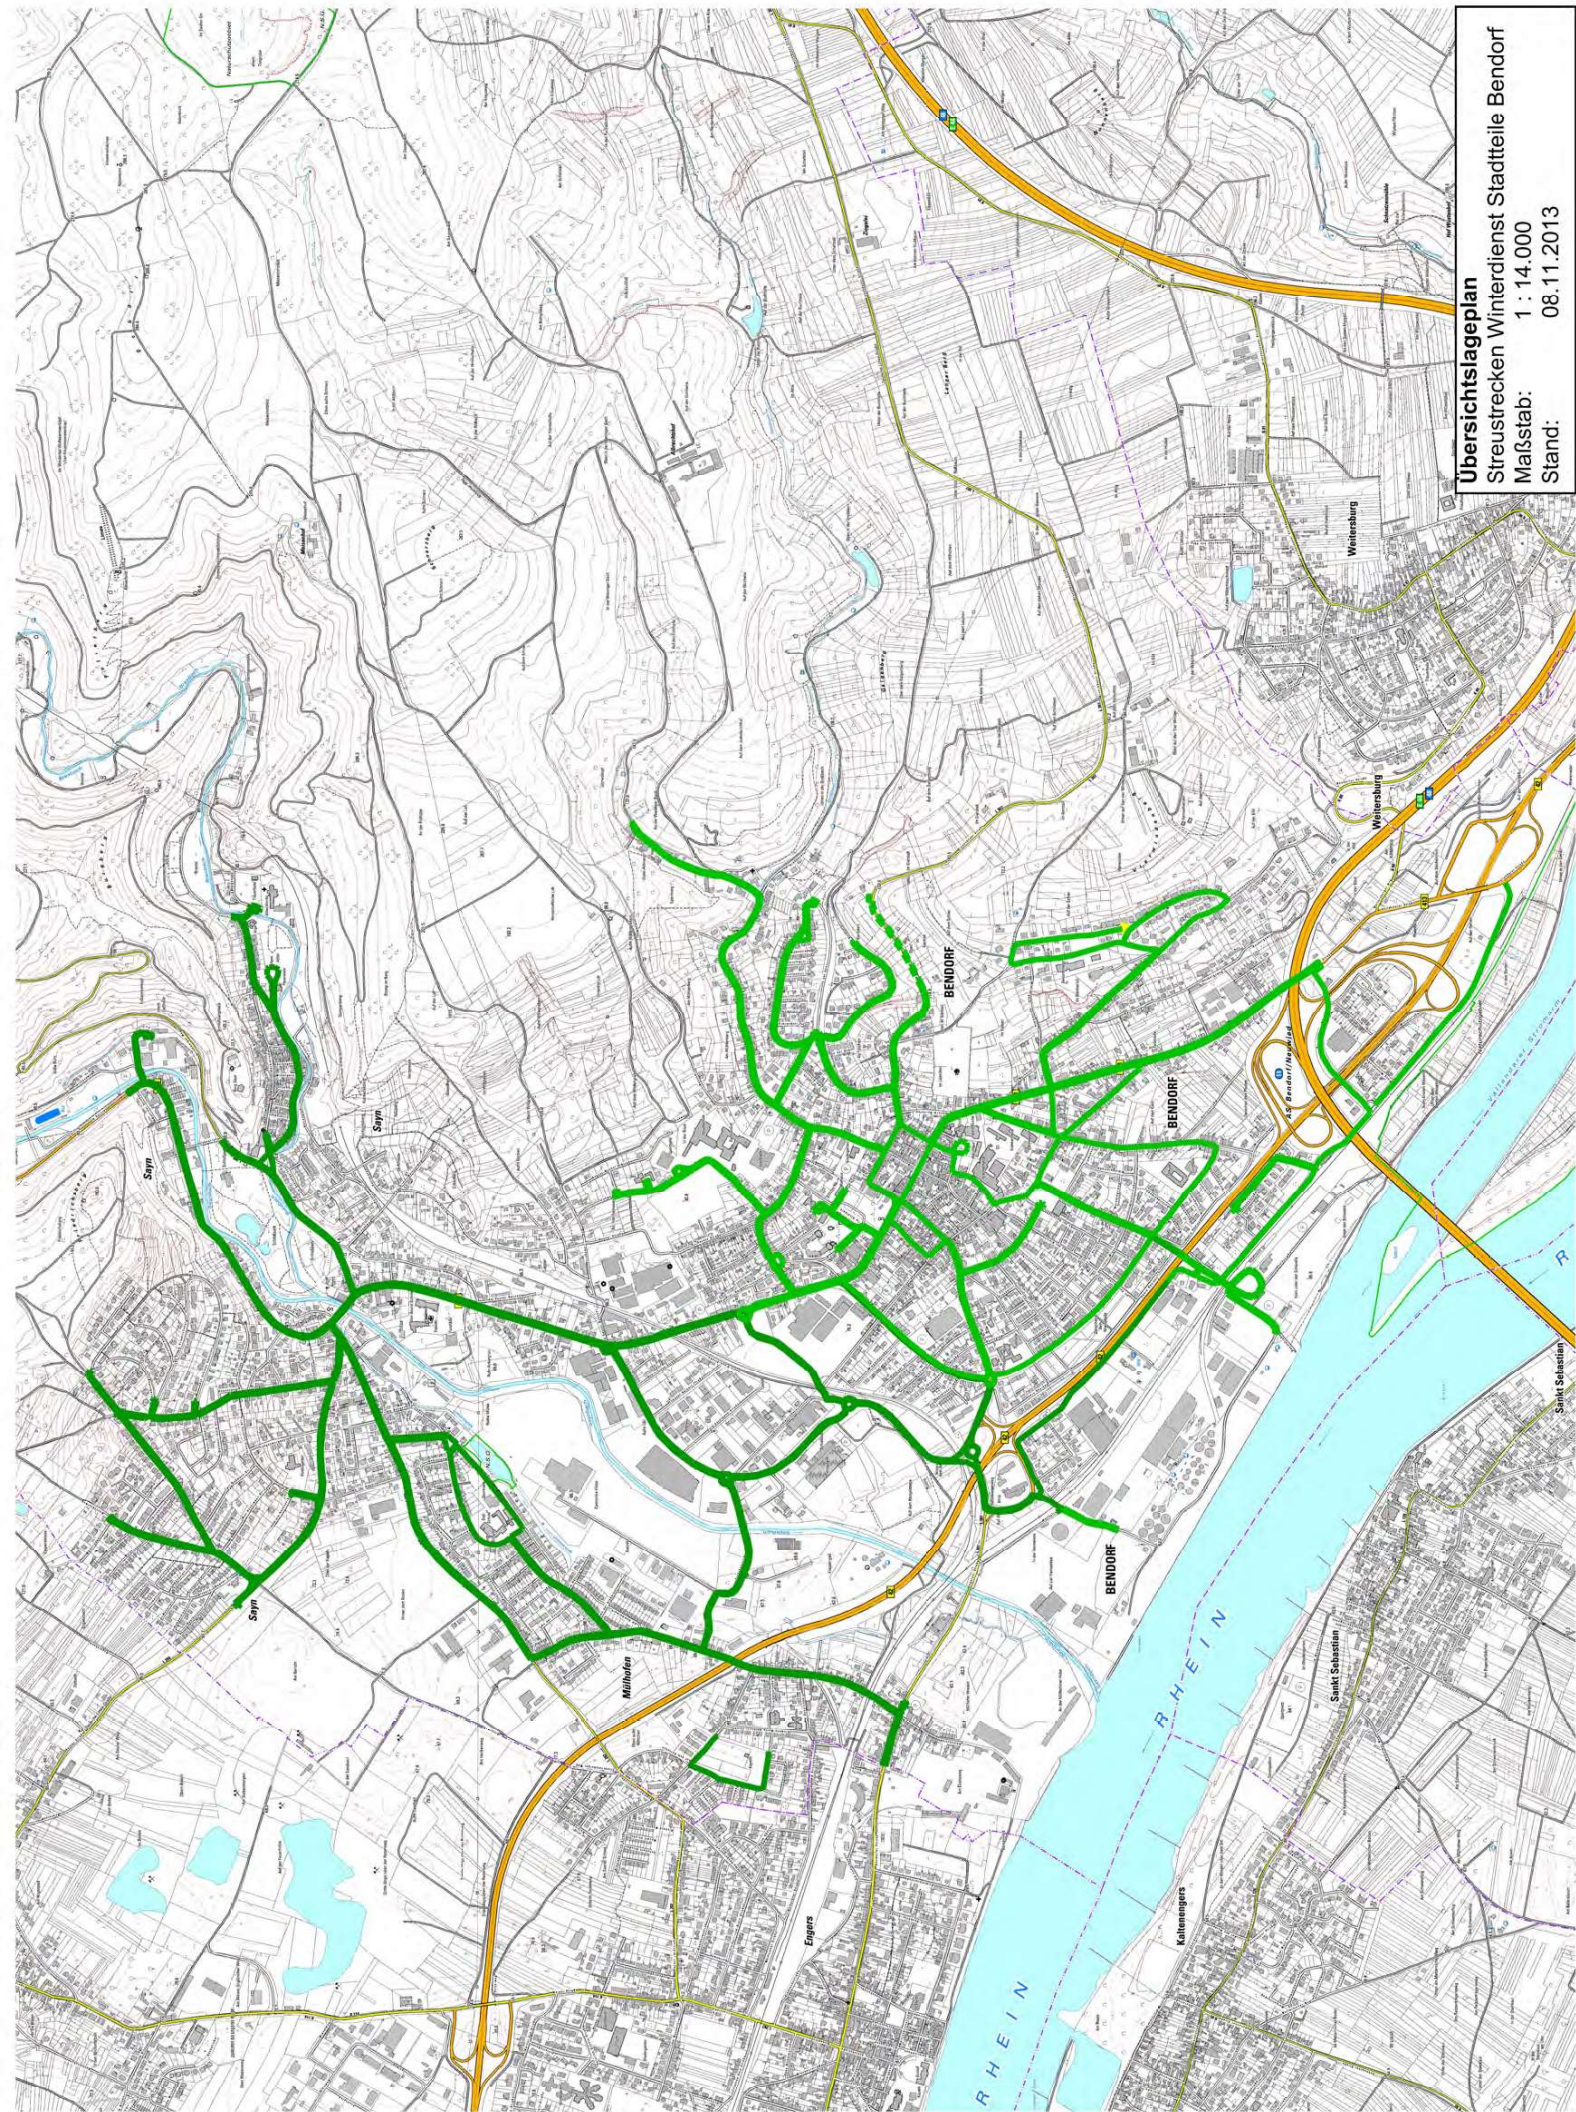

Übersichtslageplan
Streusrecken Winterdienst Stadtteile Bendorf
Maßstab: 1 : 14.000
Stand: 08.11.2013

Legende:

- rot: Bezirk I 2 x pro Woche
- grün: Bezirk II 1 x pro Woche

ÜBERSICHTSLAGEPLAN

Innenstadtreinigung Bendorf _ Sayn

Maßstab: 1 : 10.000

Stand: 10.06.2013