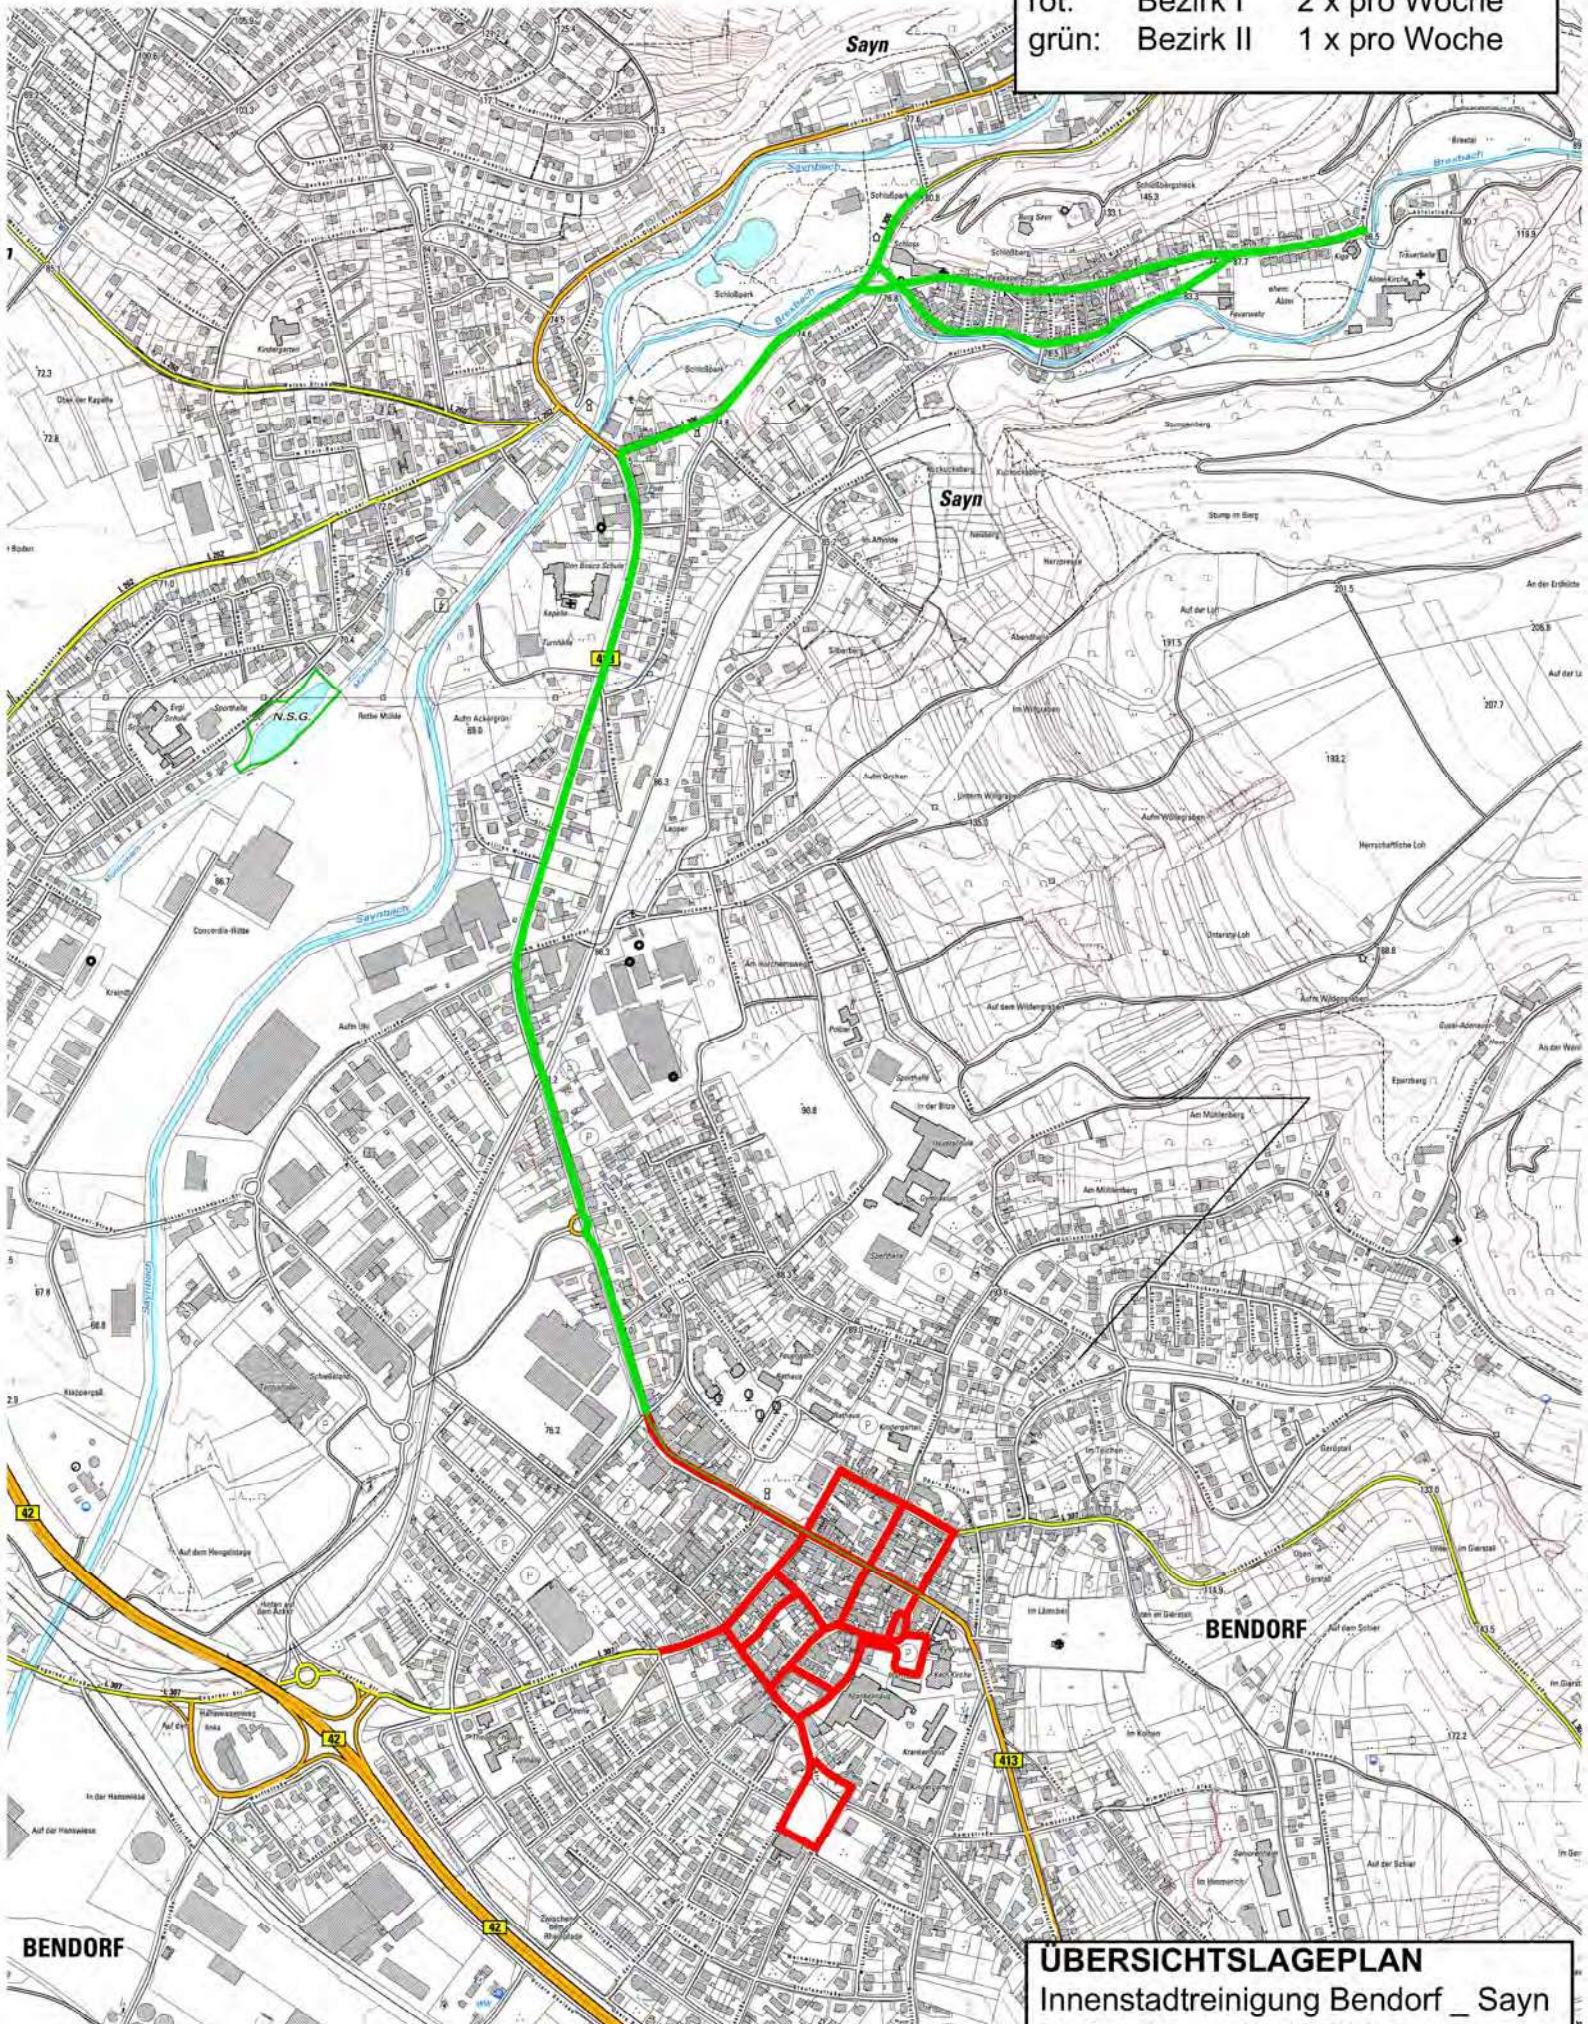

Übersichtslageplan
Streusrecken Winterdienst Stadtteile Bendorf
Maßstab: 1 : 14.000
Stand: 08.11.2013

Legende:

- rot: Bezirk I 2 x pro Woche
- grün: Bezirk II 1 x pro Woche

ÜBERSICHTSLAGEPLAN

Innenstadtreinigung Bendorf _ Sayn

Maßstab: 1 : 10.000

Stand: 10.06.2013